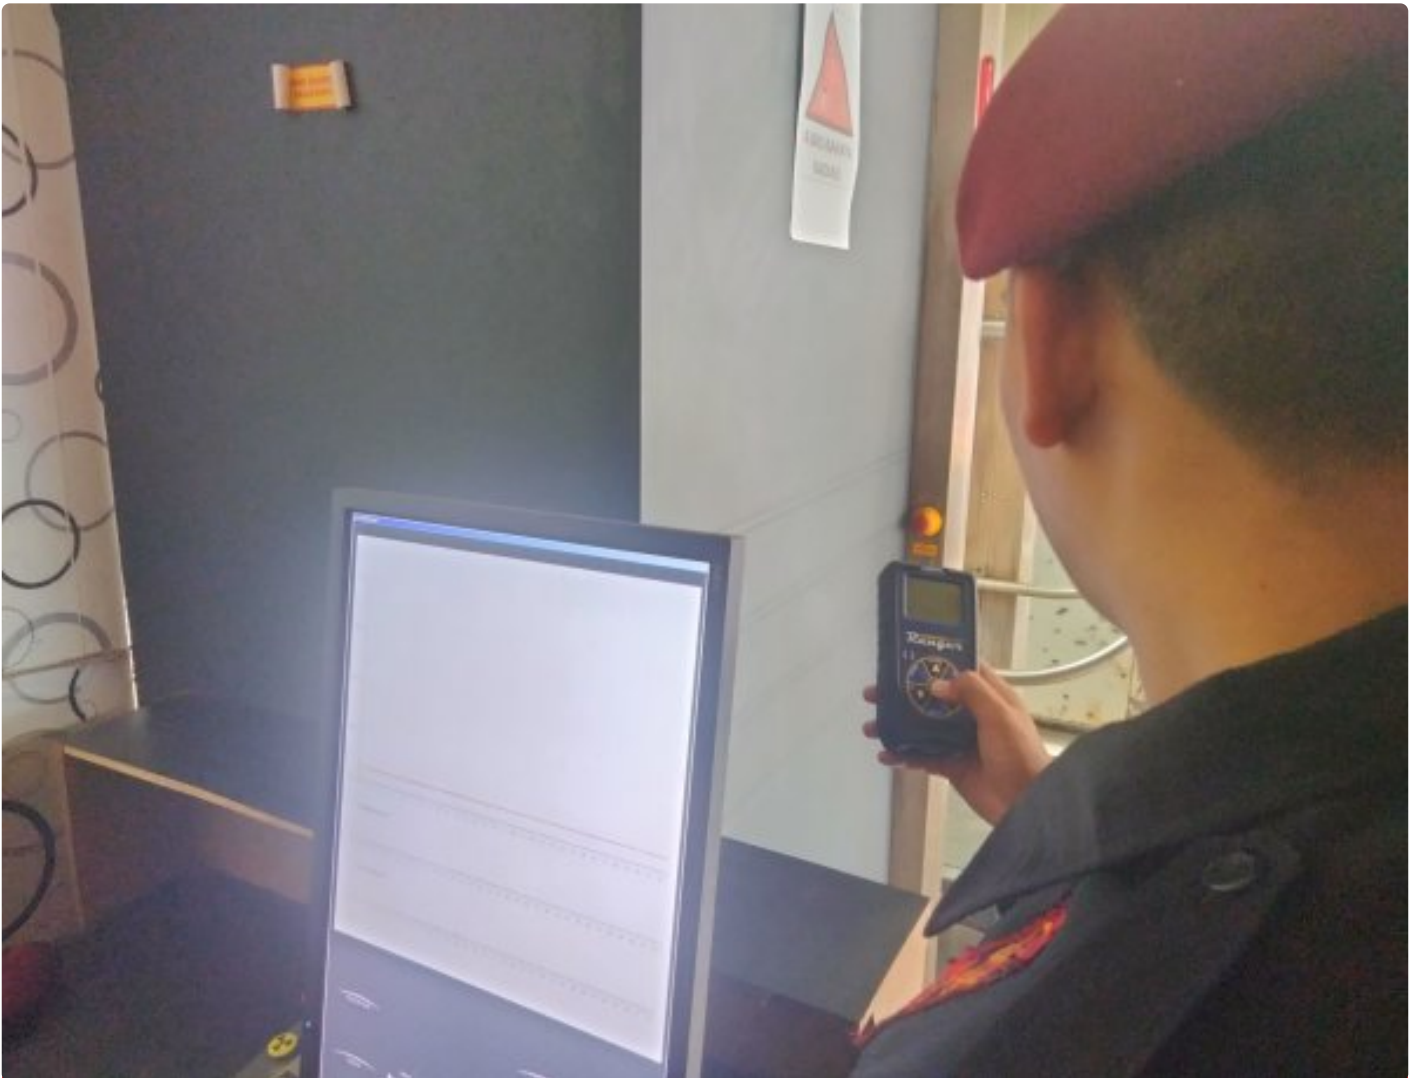

Proteksi Deteksi Dini Masuknya Barang Terlarang, Lapas Pasir Putih Maksimalkan Fungsi Body Scanner dan X Ray

ANJAR WAHYU KUSUMA - CILACAP.UPDATES.CO.ID

Jan 22, 2024 - 11:03

Proteksi Deteksi Dini Masuknya Barang Terlarang, Lapas Pasir Putih Maksimalkan Fungsi Body Scanner dan X Ray

Cilacap-INFO_PAS. Kepala Lembaga Pemasyarakatan Kelas IIA Pasir Putih Nusakambangan Kemenkumham Jateng, Enjat Lukmanul Hakim instruksikan

kepada jajarannya laksanakan agenda perawatan berkala dan penggunaan mesin body scanner serta mesin X Ray yang ada di P2U dengan maksimal sebagai langkah preventif terhadap potensi masuknya barang terlarang, sehingga dapat terdeteksi sedini mungkin oleh petugas, Senin(22/01).

Tindaklanjuti instruksi Kalapas, petugas pengamanan, Staf Kplp, dan petugas P2U mengikuti sosialisasi berkala terhadap SOP penggunaan mesin body scanner dan X-Ray oleh Jft Keamanan, Amar Baharudin.

Bagian keamanan ketertiban Lapas Pasir Putih kolaborasi dalam bekerjasama melaksanakan pengecekan, penggunaan dan perawatan secara berkala terhadap sarpras yang ada di Lapas Pasir Putih.

"Kami maksimalkan penggunaan mesin Body Scanner dan Mesin X Ray yang ada di P2U. Kegiatan meliputi kebersihan sarana prasarana, menghilangkan karat pada area luar karena Lapas Pasir Putih area nya berdekatan dengan area pantai menyebabkan tingkat korosi yang tinggi pada besi. Maka dari itu, Kami agendakan perawatan secara rutin agar menjaga sarana prasarana tetap dalam kondisi baik, "ungkap Enjat Lukmanul H.